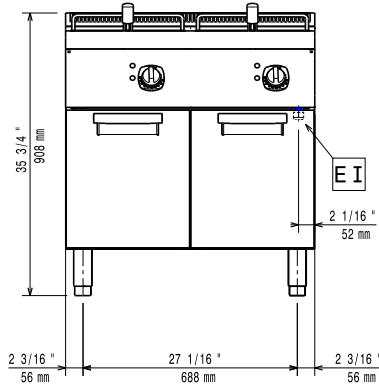

Front

Sida

EI = Elektrisk anslutning
EQ = Ekvipotential skruv

Topp

Elektricitet

Spänning:

371078 (E7FREH2BF0)

380-400 V/3N ph/50/60 Hz

371141 (E7FREH22FN)

230 V/3 ph/50/60 Hz

Total watt:

10.8 kW

Viktig information

Brunnens invändiga dimensioner (bredd):

240 mm

Brunnens invändiga dimensioner (höjd):

235 mm

Brunnens invändiga dimensioner (djup):

380 mm

Brunnkapacitet:

5.5 lt MIN; 7 lt MAX

Termostat intervall:

105 °C MIN; 185 °C MAX

Nettovikt:

69 kg

Fraktvikt:

81 kg

Frakthöjd:

371078 (E7FREH2BF0)

1130 mm

371141 (E7FREH22FN)

1140 mm

Fraktbredd:

820 mm

Fraktdjup:

860 mm

Fraktvolym:

0.8 m³

If appliance is set up or next to or against temperature sensitive furniture or similar, a safety gap of approximately 150 mm should be maintained or some form of heat insulation fitted.

[NOT TRANSLATED]

371078 (E7FREH2BF0)

N7FE1

371141 (E7FREH22FN)

N7FE2