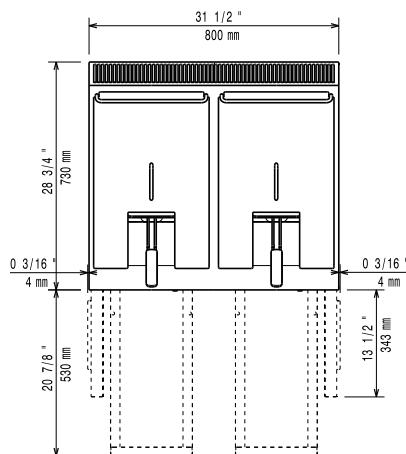

Topp

Elektricitet

Spänning:

371078 (E7FREH2BF0)

380-400 V/3N ph/50/60 Hz

371141 (E7FREH22FN)

230 V/3 ph/50/60 Hz

Total watt:

10.8 kW

Viktig information

Brunnens invändiga dimensioner (bredd):

240 mm

Brunnens invändiga dimensioner (höjd):

235 mm

Brunnens invändiga dimensioner (djup):

380 mm

Brunnkapacitet:

5.5 lt MIN; 7 lt MAX

Termostat intervall:

105 °C MIN; 185 °C MAX

Nettovikt:

69 kg

Fraktvikt:

81 kg

Frakthöjd:

371078 (E7FREH2BF0)

1130 mm

371141 (E7FREH22FN)

1140 mm

Fraktbredd:

820 mm

Fraktdjup:

860 mm

Fraktvolym:

0.8 m³

If appliance is set up or next to or against temperature sensitive furniture or similar, a safety gap of approximately 150 mm should be maintained or some form of heat insulation fitted.

[NOT TRANSLATED]

371078 (E7FREH2BF0)

N7FE1

371141 (E7FREH22FN)

N7FE2