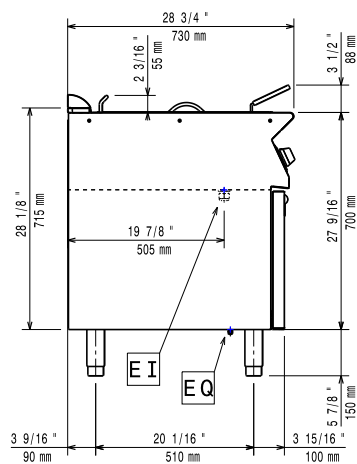

Sida

EI = Elektrisk anslutning
EQ = Ekvipotential skruv